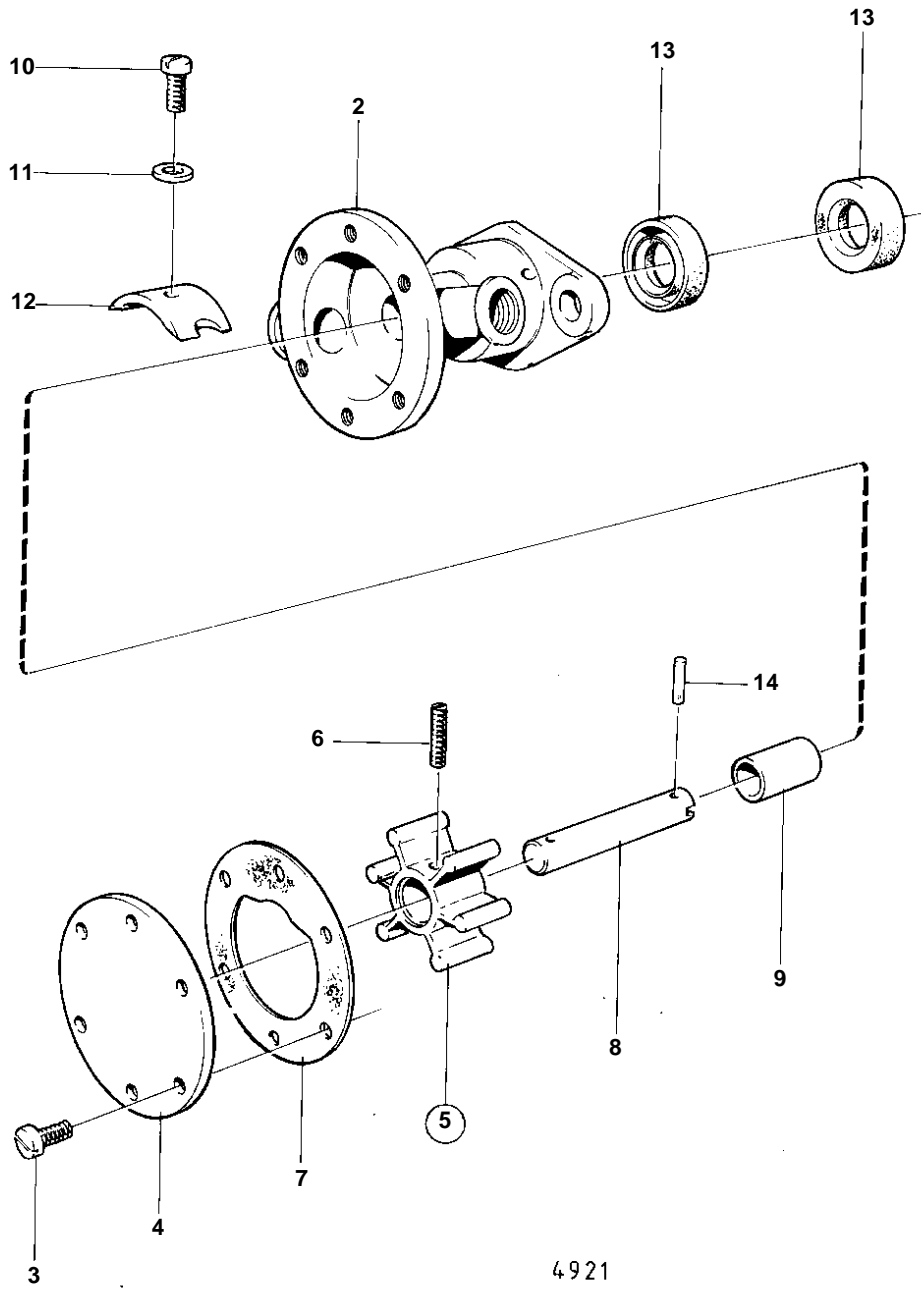

1

REF	PART NO.	QTY	DESCRIPTION	
1	833883	1	Water pump	
2		1	· HOUSING	
3	833997	4	· Screw	IK
4		1	· COVER	IK
5	875583	1	· Impeller kit	
		1	· · IMPELLER	IK
6	803730	1	· · Screw	IK
7	833994	1	· · Gasket	IK
8		1	· SHAFT	IK
9		1	· BUSHING	IK
10	804693	1	· Screw	IK
11	18669	1	· Gasket	IK
12	833416	1	· Pump cam	IK
13	833996	2	· Sealing ring	IK
14	951957	1	· Tensioning din	IK
	875584	1	Repair kit	